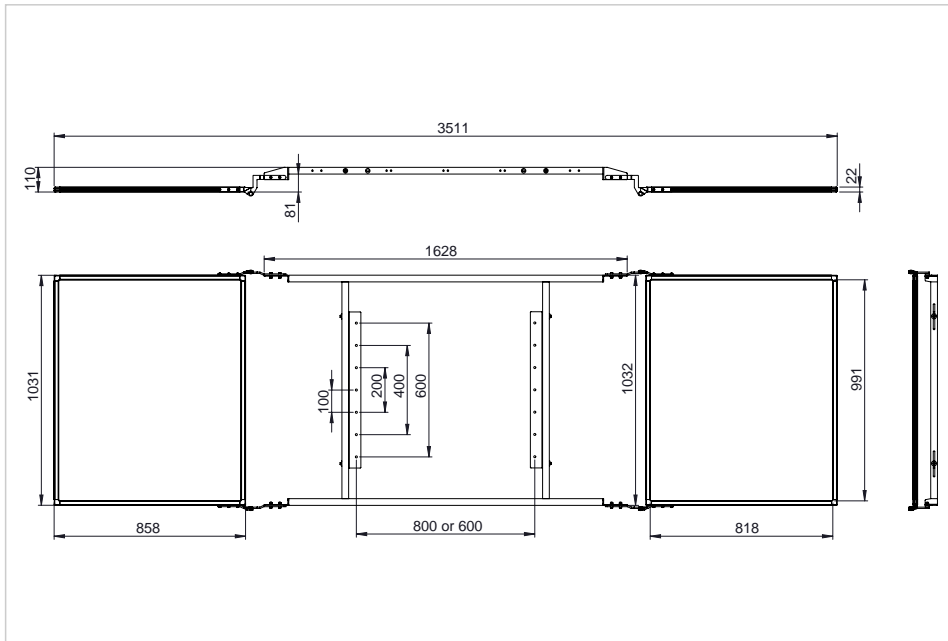

VERSATILE e-Screen ES Tafelflügel 75Zoll V30 2St

- Kombinieren Sie die Verwendung eines (e)-screen mit der Einfachheit eines echten Whiteboards, indem Sie Ihrem Bildschirm Tafelflügel
- Nehmen Sie einen Marker zur Hand und beginnen Sie während Ihrer Präsentation oder Ihres Unterrichts zu zeichnen, zu skizzieren oder zu schreiben
- Sie können 2 Tafelflügel an Ihrem Bildschirm anbringen, um eine große Schreibfläche in der Mitte Ihres Raumes zu haben
- Die Tafelflügel sind aus hochwertigem lackiertem Stahl und emaillierter Stahlschreibfläche erhältlich
- Da der Rahmen des Seitenteils höhenverstellbar ist, passt er auf viele Befestigungslösungen und Leinwände

- Hochwertiges doppelseitiges Whiteboard
- Kratzfestem emaillierten Stahl
- Magnetische Oberfläche
- Geeignet zum Beschreiben mit trocken abwischbaren Boardmarkern
- Einfache Montage
- Aluminiumrahmen
- 25 Jahre Garantie auf die einwandfreie Beschreib- und Abwischbarkeit bei Verwendung des Legamaster Zubehörs

Empfohlenes Zubehör

- Tafelflügel Schloss-Set SL-1 (Art.No. 7-814101)

Art.No. **7-816754**

GTIN **8713797106528**

Spezifikationen

Oberfläche (Material/Farbe)	Whiteboard aus emailliertem Stahl / Weiß
Rahmen (Material/Farbe)	Eloxiertes Aluminium / Silber
Magnetisch	Ja
Artikel Maße	858 x 1031 x 22 mm
Im Lieferumfang enthalten	Montagematerialien
Oberflächengarantie	25 Jahre

Logistik

GTIN	8713797106528
Artikelnummer	7-816754
Menge	2 Stück
Verpackungsmaße	958 x 226 x 1670 mm
Gewicht (brutto/netto)	31.53 kg / 25.60 kg
Herkunftsland	Niederlande

Produktübersicht

Article name	Artikelnummer	GTIN/EAN	Mindestbestellmenge
Legamaster VERSATILE e-Screen Tafelflügel ES 75 Zoll 2St.	7-816751	8713797104364	1
Legamaster VERSATILE e-Screen Tafelflügel ES 75 Zoll V30 2St.	7-816754	8713797106528	1
Legamaster VERSATILE e-Screen Tafelflügel ES 86 Zoll 2St.	7-816861	8713797104357	1
Legamaster VERSATILE e-Screen Tafelflügel ES 86 Zoll V30 2St.	7-816864	8713797106542	1